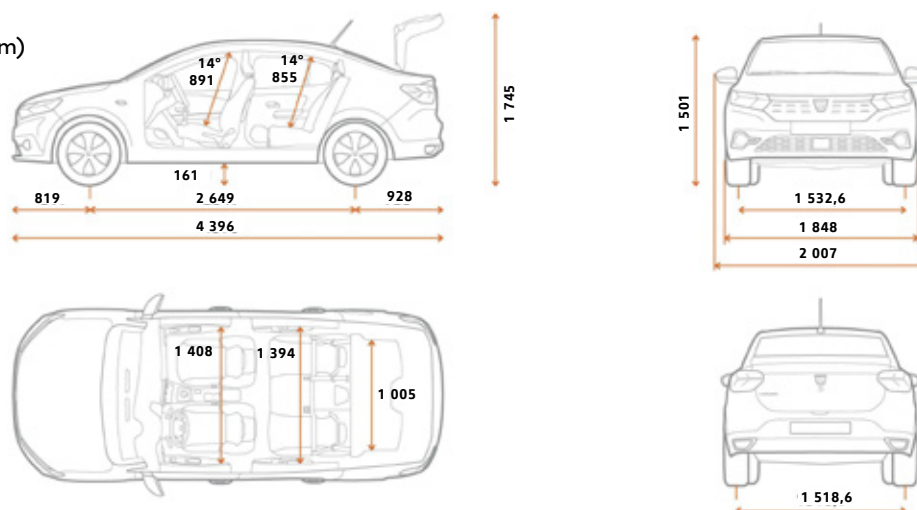

PNEUMATIKY*

	185/65 R15
	195/55 R16

SPOTREBA A EMISIE (WLTP)**

Kombinovaná (l/100km)	5,3–5,6/6,9–7,3¹⁾
Emisie CO₂ (g/km)	119–127/106–112¹⁾
Objem palivovej nádrže (l)	50
Objem LPG nádrže (l)	40

ROZMERY A HMOTNOSTI

Prevádzková hmotnosť (kg)***	1 124–1 163
Užitočné zaťaženie (kg)***	442–465
Max. povolená hmotnosť nebrzdeného prívesu (kg)	442–465
Max. povolená hmotnosť brzdeného prívesu (kg)	1 100
Max. povolená celková hmotnosť (kg)	1 589–1 605
Max. povolená hmotnosť jazdnej súpravy (kg)	2 689–2 705
Svetlá výška nezaťaženého vozidla (mm)	161
Počet miest	5
Objem batožinového priestoru VDA (dm³)	528
Objem batožinového priestoru (l)	628

1. ¹⁾ LPG
   * Uvedené rozmery pneumatík pre jednotlivé motorizácie sú len orientačné a vždy závisia na vybranej motorizácii alebo príplatkovej výbave. Viac informácií získate u vášho predajcu.
   ** Uvedená spotreba paliva a emisie CO₂ sú určené metodikou stanovenou podľa platných právnych predpisov požadovaných pre homologizáciu vozidla a slúžia na porovnanie vozidiel v daných parametroch za rovnakých podmienok. Bežná spotreba sa môže od týchto údajov líšiť v závislosti na charaktere jazdy, zaťažení vozidla, poveternostných podmienkach a profile trasy. Hodnoty spotreby paliva a emisií CO₂ boli zistené podľa testovacej metodiky WLTP.
   *** Údaje sa môžu líšiť v závislosti od výbavy. V údajoch je započítaná hmotnosť vodiča (75 kg)

Rozmery (mm)

V cene vozidla nie je zahrnutá povinná výbava.

Nezáväzná cena vrátane DPH odporúčané spoločnosťou Renault Slovensko, spol. s r. o., sú platné do 30. 6. 2021. Renault Slovensko, spol. s r. o., si vyhradzuje právo zmeny ceny a výbavy vozidla bez konzultácie. Informácie o aktuálnej ponuke získate v obchodnej sieti Dacia.Renault Slovensko, spol. s r. o., si vyhradzuje právo aktualizovať či zmeniť príslušné špecifikácie vozidiel či príslušenstva.

Reprezentatívny príklad Nový Logan Essential TcE 100 LPG: Pri financovaní vozidla prostredníctvom finančného lízingu s úrokom 3,96 % p.a. na 5 rokov a pri financovanej hodnote 5 550 € zaplatíte 59 mesačných splátok s havarijným poistením vo výške 97,38 € a poslednú splátku s havarijným poistením vo výške 2 247,75 €. Poplatok za spracovanie obchodného prípadu je 0 €, predajná cena je 1,20 €, poplatok pri ukončení lízingu je 60 € a RPMN = 12,94 %. Celková čiastka s havarijným poistením, ktorú 60 splátkami zaplatíte je vo výške 8 054,37 €. Pred splatnosťou poslednej splátky sa klient môže rozhodnúť pre jednu z možností - (1) poslednú splátku zaplatiť a vozidlo si ponechať, (2) rozložiť poslednú splátku na ďalšie obdobie financovania, (3) predať vozidlo dilerovi za dohodnutú kúpnu cenu (podmienka max. nájazdu 20 000 km/ročne) alebo (4) vrátiť vozidlo financujúcej spoločnosti UniCredit Leasing Slovakia, a.s. v súlade so Sprievodcom vrátením vozidla, uverejneným na webovej stránke spoločnosti (podmienka max. nájazdu 20 000 km/ročne). Denný výdavok 3,20 € je skalkulovaný zo základnej ceny najnižšej verzie modelu, ako podiel súčtu dvanástich mesačných splátok financovania vrátane havarijného poistenia a čísla 365. Údaje pre komunikáciu sú zaokrúhlené.

Dacia Finance znamená financovanie poskytované spoločnosťou UniCredit Leasing Slovakia, a.s..